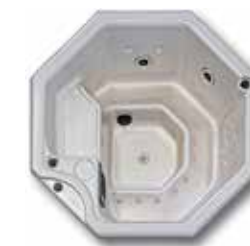

RIA O-MODEL

Dimensions | Afmetingen
1.70 x 1.70 x 0.83 m

N° de Places | Aantal Zitplaatsen
5

N° de Jets | Jets
16