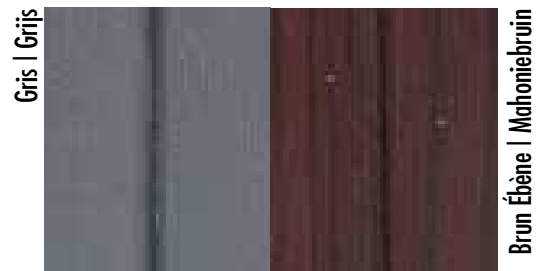

Options de Couleur - Coque
Kleuropties - Kuip

Coril®

Le modèle Touch Spa bénéficie du procédé Coril®. Grâce à la technologie de peinture breveté et exclusive Portcrl, vous pouvez opter pour la couleur de votre choix sur le nuancier RAL. Une exclusivité qui permettra de personnaliser l'esthétique de votre Spa!

Uw Touch Spa kuip is gemaakt van Coril® acryl. Dankzij Portcrl's exclusieve kleurtechniek is elke gewenste RAL kleur mogelijk. Een eigenschap die de schoonheid van uw spa zal vergroten.

Options de Couleur - Panneaux
Kleuropties - Panelen

Gris | Gris

Brun Ébène | Mahoniebruin

Colleurs Standards | Standaardkleur

Panneaux en Bois - Ipê | Echte houten panelen- Ipê

Combinez votre Spa Touch avec un habillage exclusif en choisissant des Panneaux en Bois pour cet habillage!

Verander uw spa in een exclusief product door voor echt houten panelen te kiezen!

Couverture | Afdekking

Les Spas Touch sont équipés avec une Couverture Thermique, à choisir parmi 11 couleurs différentes!

Touch Spa's zijn uitgerust met een Thermo-afdekking. U heeft de keuze uit 11 kleuren.