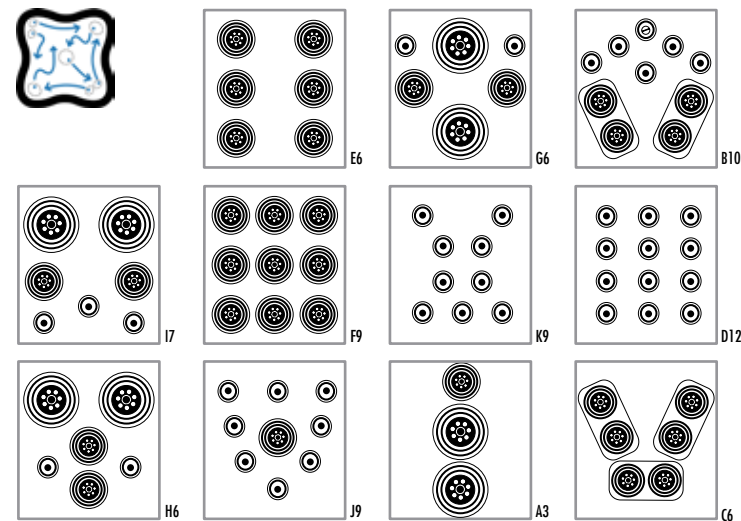

Colleur Coque
Kleuropties - Kuip

Options de Colleur - Panneaux
Kleuropties - Panelen

VERSION STANDARD
VERSIE STANDAARD

White | Wit

Gris | Grijs

Brun | Bruin

Couverture | Couverture

Personnalisez votre Couverture Thermique parmi 11 couleurs proposées.

Personaliseer uw Zeta Spa afdekking en kies uw kleur uit 11 beschikbare kleuren.

Quelque couleur pour votre Spa - Coril®
Iedere kleur voor uw spa - Coril®

Grâce à notre technologie exclusive de peinture - Coril® - la coque et les panneaux des Spas Zeta peuvent être peints dans la couleur ou le design désiré. Choisissez les couleurs sur la Palette RAL. Donnez-nous vos dessins, photos ou logos à intégrer sur votre spa. Nous pouvons faire le Spa de vos rêves!

Dankzij de Portcrl exclusieve kleurtechniek - Coril® - kunnen de Zeta Spas kuipen en panelen worden gekleurd in iedere gewenste kleur en ontwerp worden gemaakt. Kies een kleur uit de beschikbare RAL kleuren of kies voor een design. Wij komen uw esthetische aspiraties tegemoet. Portcrl kan uw droomspa creëren!

V-Jets

Choisissez parmi les 11 combinaisons différentes de jets celles que vous souhaitez, et créez un circuit d'hydromassage personnalisé!

Kies uit de 11 jet combinaties welke het beste bij u past en maak hiermee een persoonlijk, eigen hydromassage circuit!

InShell Leds

Profitez d'une technologie de Chromothérapie innovatrice avec des Leds intégré dans la coque du Spa.

Geniet van een innovatieve Chromotherapie technologie met de geïntegreerde Led-verlichting in de kuip.