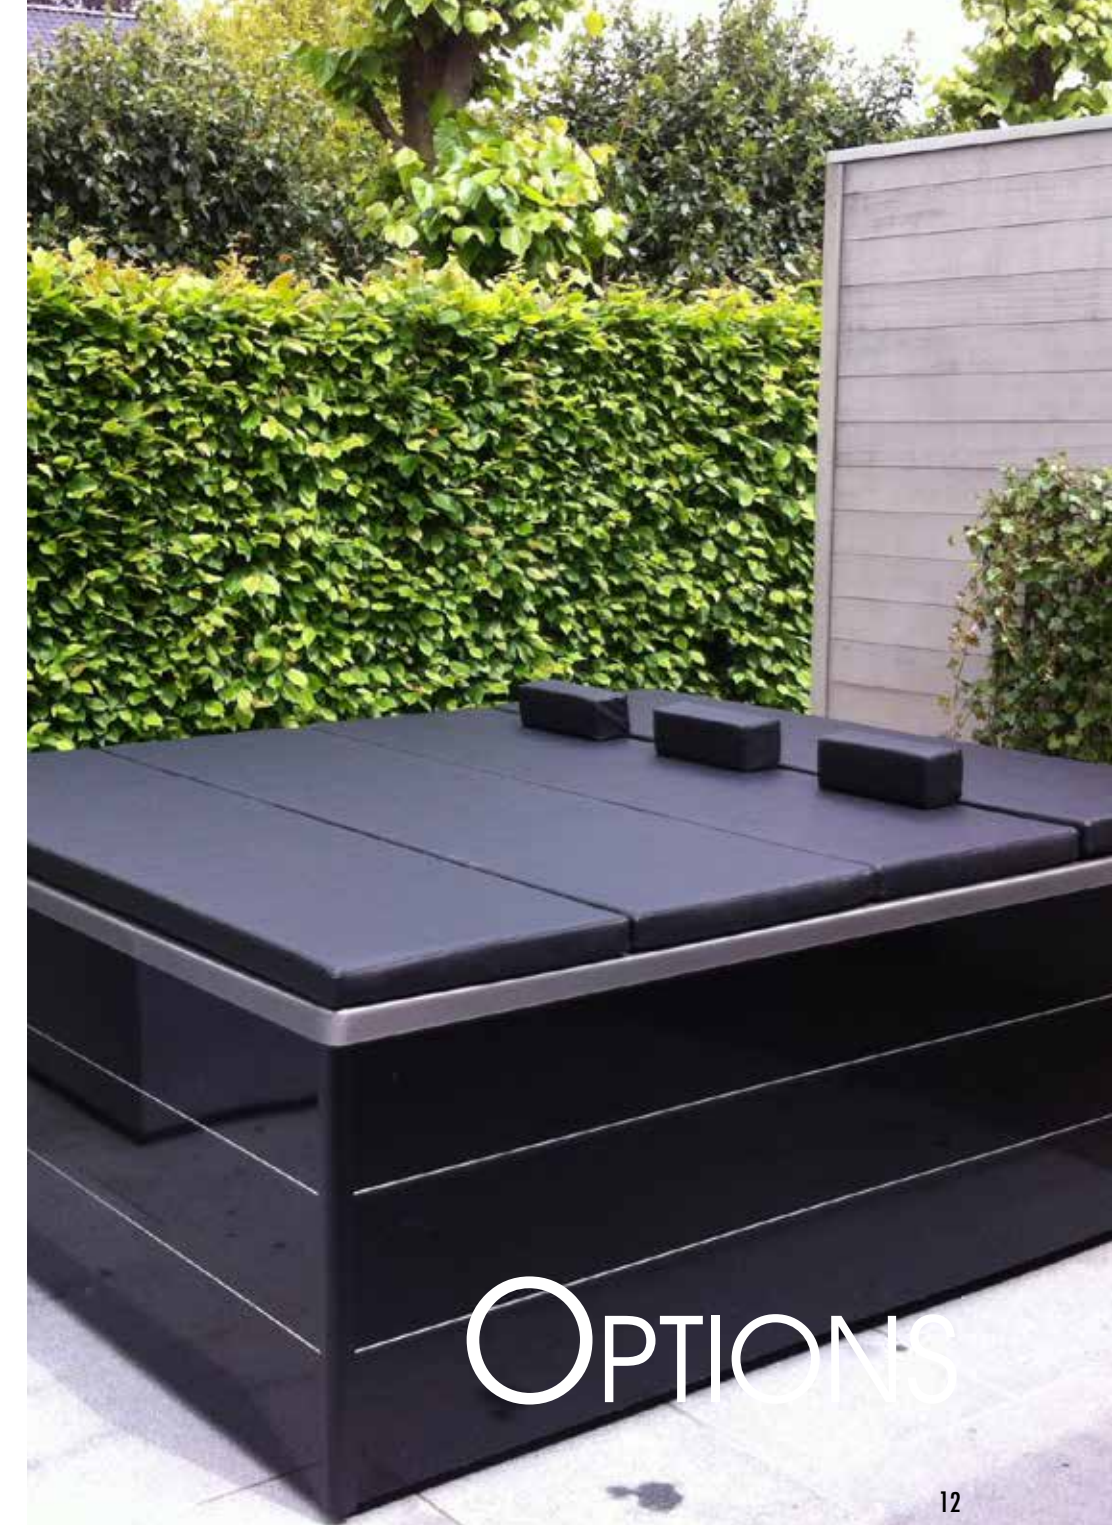

Coussins Design | Design Kussens

Vous pouvez améliorer le niveau de confort de votre Lounge Concept en choisissant notre option des Coussins que nous avons spécialement développés.

pour vos coussins vous pouvez faire votre choix parmi les 11 couleurs disponibles, celle qui correspond le mieux avec votre Spa.

U kunt het comfort-niveau van uw Lounge Concept verhogen met behulp van speciaal door ons ontworpen kussens. Kies uit 11 verschillende kleuren die het beste combineren met uw spa en zijn omgeving.

Couverture Matelas | Afdekmatras

La Couverture Matelas est une option exclusive pour le Spa Lounge Concept. La Couverture, normalement un dispositif de protection et sécurité, est transformé en un matelas qui vous permet de vous allonger et dont la mise en place est très facile.

Het afdekmatras is een exclusieve toevoeging voor de Lounge Concept Spa. De afdekking, normaal gesproken voor bescherming en veiligheid, heeft bij de Lounge Concept Spa een extra functie, namelijk een matras waardoor een lounge-bed wordt gecreëerd waar je heerlijk op kunt liggen en relaxen. Het afdekmatras kan worden gemaakt zoals u dit wenst!

Colleris de la Couverture & Coussin | Afdekmatras & Kussen-kleuren

OPTIONS